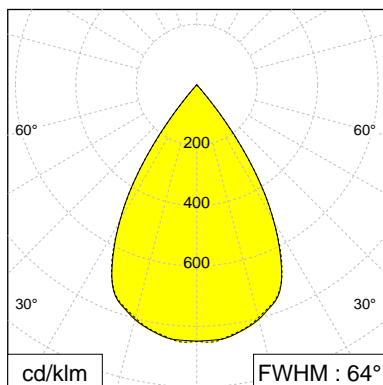

## BESCHREIBUNG

Länge	120 mm
Breite	120 mm
Höhe	66.0 mm
Material	Aluminium; voreloxiert; Miro@Silver
Technologie	ULTRA

Ausstrahlungscharakteristika Wide Flood,

LOR >93 %

## WIDE FLOOD

Messwerte wurden exemplarisch mit einer LED mit einer LES von 19 ermittelt