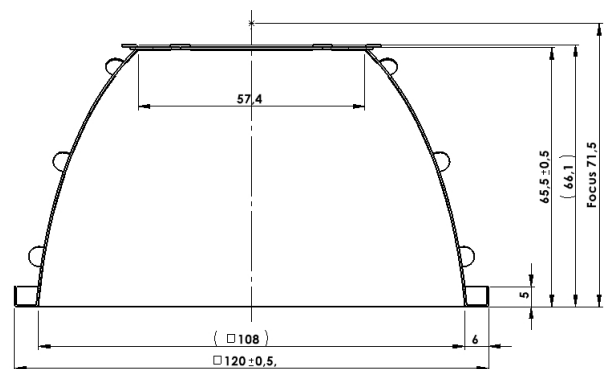

## BESCHREIBUNG

Länge	120 mm
Breite	120 mm
Höhe	66.0 mm
Material	Aluminium; voreloxiert; Miro@Silver
Technologie	ULTRA

Ausstrahlungscharakteristika Wide Flood,

LOR >93 %

## WIDE FLOOD

Messwerte wurden exemplarisch mit einer LED mit einer LES von 19 ermittelt