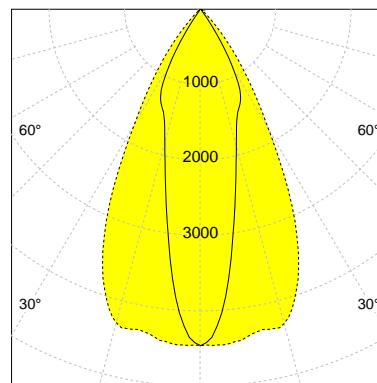

## REFLECTOR

Technology	ULTRA
Material	Miro 20 / Miro 8
FWHM	24 / 55°
FWTM	65 / 81°

I-max : 4457 cd \*

UGR : 25.2 / 21.1 (4H/8H - 70/50/20)

H/m	D1/m	D2/m	Emax/lx/klm *
1.0	0.4	1.1	1724
2.0	0.9	2.1	431
3.0	1.3	3.2	192
4.0	1.7	4.2	108