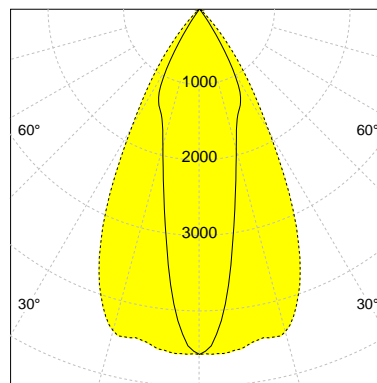

## LED

Color Temperature	4000K
Color Rendering	CRI 92
LES	15
Color Tolerance	3-Step McAdam
Planckian Curve	BBBL
Spectrum	Premium White G7
Photobiological safety	RG2

## REFLECTOR

Technology	ULTRA
Material	Miro 20 / Miro 8
FWHM	24 / 55°
FWTM	65 / 81°

I-max : 4572 cd \*

UGR : 25.3 / 21.2 (4H/8H - 70/50/20)

H/m	D1/m	D2/m	Emax/lx/klm *
1.0	0.4	1.1	1724
2.0	0.9	2.1	431
3.0	1.3	3.2	192
4.0	1.7	4.2	108