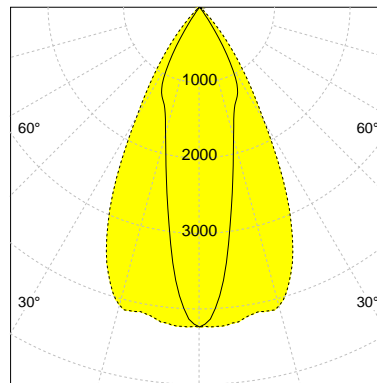

## LED

Color Temperature	3000K
Color Rendering	CRI 92
LES	15
Color Tolerance	3-Step McAdam
Planckian Curve	BBBL
Spectrum	Premium White G7
Photobiological safety	RG2

## REFLECTOR

Technology	ULTRA
Material	Miro 20 / Miro 8
FWHM	24 / 55°
FWTM	65 / 81°

UGR : 25.0 / 21.0 (4H/8H - 70/50/20)

H/m	D1/m	D2/m	Emax/lx/klm *
1.0	0.4	1.1	1724
2.0	0.9	2.1	431
3.0	1.3	3.2	192
4.0	1.7	4.2	108