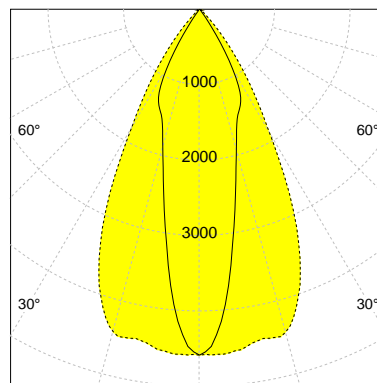

## LED

Color Temperature	3000K
Color Rendering	CRI 92
LES	15
Color Tolerance	3-Step McAdam
Planckian Curve	BBBL
Spectrum	Premium White G7
Photobiological safety	RG2

## REFLECTOR

Technology	ULTRA
Material	Miro 20 / Miro 8
FWHM	24 / 55°
FWTM	65 / 81°

UGR : 25.3 / 21.2 (4H/8H - 70/50/20)

H/m	D1/m	D2/m	Emax/lx/klm *
1.0	0.4	1.1	1724
2.0	0.9	2.1	431
3.0	1.3	3.2	192
4.0	1.7	4.2	108