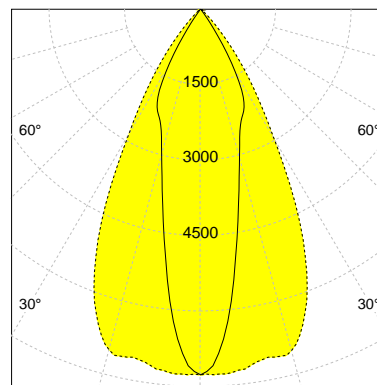

## REFLECTOR

Technology	ULTRA
Material	Miro 20 / Miro 8
FWHM	24 / 55°
FWTM	65 / 81°

UGR : 26.9 / 22.8 (4H/8H - 70/50/20)

H/m	D1/m	D2/m	Emax/lx/klm *
1.0	0.4	1.1	1724
2.0	0.9	2.1	431
3.0	1.3	3.2	192
4.0	1.7	4.2	108