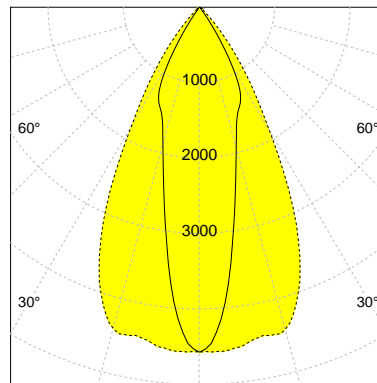

## REFLECTOR

Technology	ULTRA
Material	Miro 20 / Miro 8
FWHM	24 / 55°
FWTM	65 / 81°

UGR : 25.3 / 21.2 (4H/8H - 70/50/20)

H/m	D1/m	D2/m	Emax/lx/klm *
1.0	0.4	1.1	1724
2.0	0.9	2.1	431
3.0	1.3	3.2	192
4.0	1.7	4.2	108