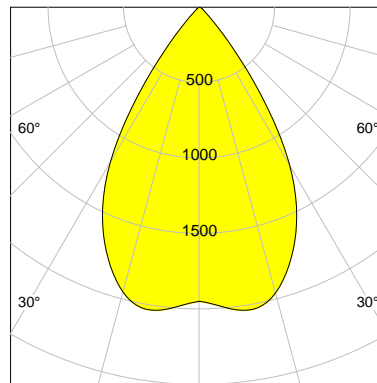

## LED

Color Temperature	3000K
Color Rendering	CRI 92
LES	15
Color Tolerance	3-Step McAdam
Planckian Curve	BBBL
Spectrum	Premium White G7
Photobiological safety	RG2

## REFLECTOR

Technology	ULTRA
Material	Miro 20 Silver
FWHM	64°
FWTM	84°

I-max : 2031 cd \*

UGR : 22.6 (4H/8H - 70/50/20)

H/m	D/m	E <sub>max</sub> /lx/klm *
1.0	1.2	963
2.0	2.5	241
3.0	3.7	107
4.0	5.0	60