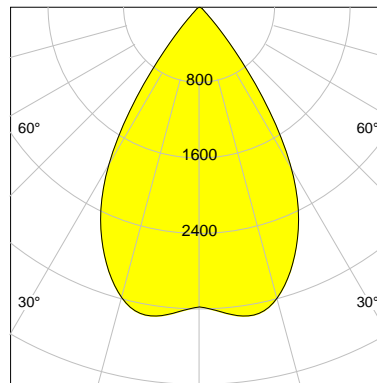

## LED

Color Temperature	3000K
Color Rendering	CRI 92
LES	15
Color Tolerance	3-Step McAdam
Planckian Curve	BBBL
Spectrum	Premium White G7
Photobiological safety	RG2

## REFLECTOR

Technology	ULTRA
Material	Miro 20 Silver
FWHM	64°
FWTM	84°

I-max : 3311 cd \*

UGR : 24.3 (4H/8H - 70/50/20)

H/m	D/m	E <sub>max</sub> /lx/klm *
1.0	1.2	963
2.0	2.5	241
3.0	3.7	107
4.0	5.0	60