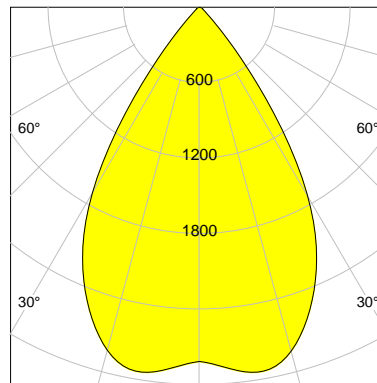

## LED

Color Temperature	3000K
Color Rendering	CRI 90
LES	15
Color Tolerance	2-Step McAdam
Planckian Curve	BBBL
Spectrum	Premium White G7 HE+
Photobiological safety	RG1

## REFLECTOR

Technology	ULTRA
Material	Miro 20 Silver
FWHM	64°
FWTM	84°

I-max : 2936 cd \*

UGR : 23.9 (4H/8H - 70/50/20)

H/m	D/m	E <sub>max</sub> /lx/klm *
1.0	1.2	963
2.0	2.5	241
3.0	3.7	107
4.0	5.0	60