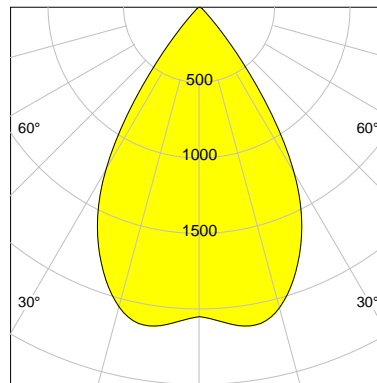

## REFLECTOR

Technology	ULTRA
Material	Miro 20 Silver
FWHM	64°
FWTM	84°

I-max : 2137 cd \*

UGR : 22.7 (4H/8H - 70/50/20)

H/m	D/m	E <sub>max</sub> /lx/klm *
1.0	1.2	963
2.0	2.5	241
3.0	3.7	107
4.0	5.0	60