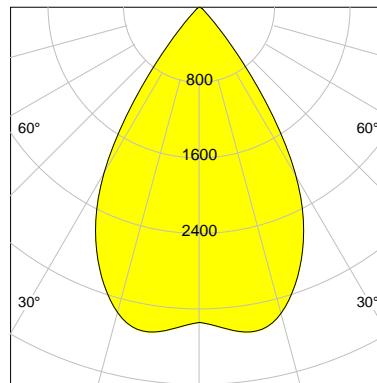

## REFLECTOR

Technology	ULTRA
Material	Miro 20 Silver
FWHM	64°
FWTM	84°

I-max : 3483 cd \*

UGR : 24.4 (4H/8H - 70/50/20)

H/m	D/m	E <sub>max</sub> /lx/klm *
1.0	1.2	963
2.0	2.5	241
3.0	3.7	107
4.0	5.0	60