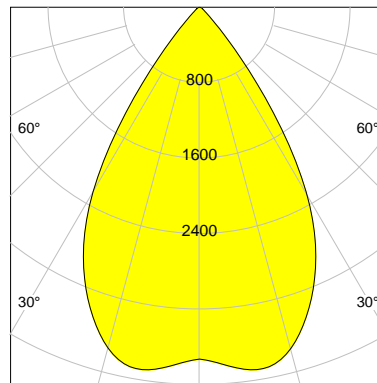

## REFLECTOR

Technology	ULTRA
Material	Miro 20 Silver
FWHM	64°
FWTM	84°

I-max : 3888 cd \*

UGR : 24.8 (4H/8H - 70/50/20)

H/m	D/m	E <sub>max</sub> /lx/klm *
1.0	1.2	963
2.0	2.5	241
3.0	3.7	107
4.0	5.0	60