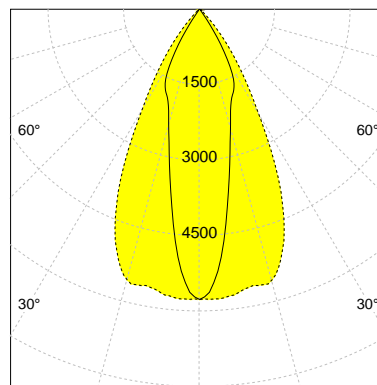

## REFLECTOR

Technology	ULTRA
Material	Miro 20 / Miro 8
FWHM	24 / 55°
FWTM	65 / 81°

I-max : 5768 cd \*

UGR : 26.1 / 22.0 (4H/8H - 70/50/20)

H/m	D1/m	D2/m	Emax/lx/klm *
1.0	0.4	1.1	1724
2.0	0.9	2.1	431
3.0	1.3	3.2	192
4.0	1.7	4.2	108