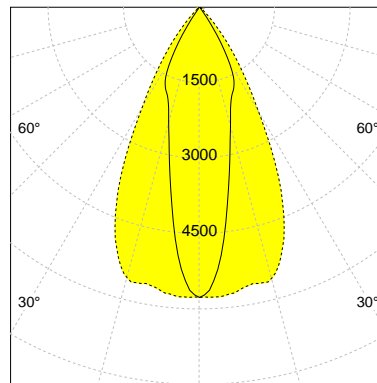

## REFLECTOR

Technology	ULTRA
Material	Miro 20 / Miro 8
FWHM	24 / 55°
FWTM	65 / 81°

I-max : 5768 cd \*

UGR : 26.1 / 22.0 (4H/8H - 70/50/20)

H/m	D1/m	D2/m	Emax/lx/klm *
1.0	0.4	1.1	1724
2.0	0.9	2.1	431
3.0	1.3	3.2	192
4.0	1.7	4.2	108