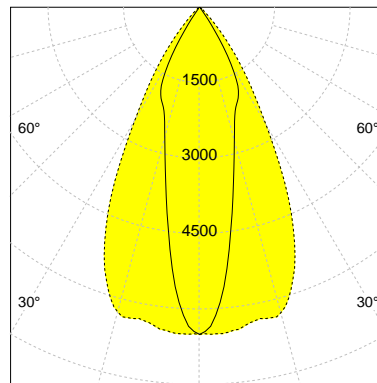

## LED

Color Temperature	3500K
Color Rendering	CRI 90
LES	15
Color Tolerance	2-Step McAdam
Planckian Curve	BBBL
Spectrum	Premium White G7 HE+
Photobiological safety	RG1

## REFLECTOR

Technology	ULTRA
Material	Miro 20 / Miro 8
FWHM	24 / 55°
FWTM	65 / 81°

I-max : 6501 cd \*

UGR : 26.5 / 22.5 (4H/8H - 70/50/20)

H/m	D1/m	D2/m	Emax/lx/klm *
1.0	0.4	1.1	1724
2.0	0.9	2.1	431
3.0	1.3	3.2	192
4.0	1.7	4.2	108