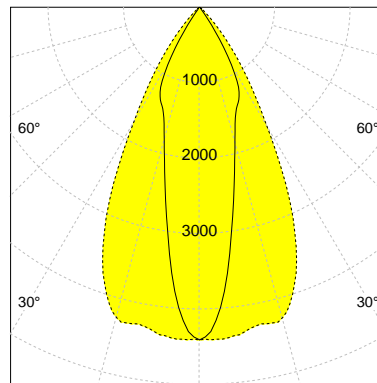

BESCHREIBUNG

| | |
|------------------------|-----------------------|
| Typ | Stromschienenstrahler |
| Artikelnummer | 141279L12399 |
| Leuchtenfarbe | schwarz |
| Energieverbrauch | 17.1 W |
| Effizienz Leuchte | 150 lm/W |
| Lichtstrom Leuchte | 2555 lm |
| Sekundärbestromung | 450 mA |
| Schutzart | IP 20 |
| Energieeffizienz-Label | C |
| Kühlung | passiv |

LED

| | |
|-----------------------------|----------------------|
| Farbtemperatur | 3500K |
| Farbwiedergabe | CRI 90 |
| LES | 15 |
| Farbtoleranz | 2-Step McAdam |
| Planckscher Strahler | BBBL |
| Spektrum | Premium White G7 HE+ |
| Photobiologische Sicherheit | RG1 |

UGR : 25.1 / 21.1 (4H/8H - 70/50/20)

| H/m | D1/m | D2/m | Emax/lx/klm * |
|-----|------|------|---------------|
| 1.0 | 0.4 | 1.1 | 1724 |
| 2.0 | 0.9 | 2.1 | 431 |
| 3.0 | 1.3 | 3.2 | 192 |
| 4.0 | 1.7 | 4.2 | 108 |