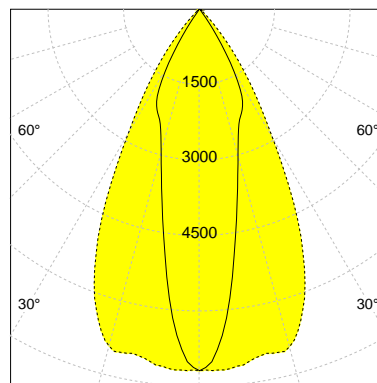

## LED

Color Temperature	3500K
Color Rendering	CRI 90
LES	15
Color Tolerance	2-Step McAdam
Planckian Curve	BBBL
Spectrum	Premium White G7 HE+
Photobiological safety	RG1

## REFLECTOR

Technology	ULTRA
Material	Miro 20 / Miro 8
FWHM	24 / 55°
FWTM	65 / 81°

UGR : 26.8 / 22.8 (4H/8H - 70/50/20)

H/m	D1/m	D2/m	Emax/lx/klm *
1.0	0.4	1.1	1724
2.0	0.9	2.1	431
3.0	1.3	3.2	192
4.0	1.7	4.2	108