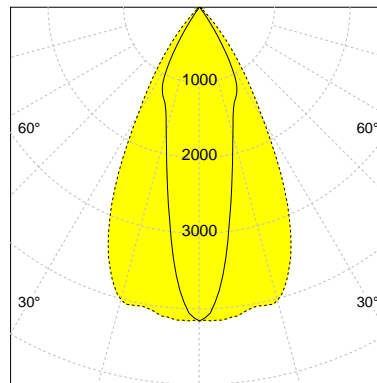

## REFLECTOR

Technology	ULTRA
Material	Miro 20 / Miro 8
FWHM	24 / 55°
FWTM	65 / 81°

UGR : 24.9 / 20.9 (4H/8H - 70/50/20)

H/m	D1/m	D2/m	Emax/lx/klm *
1.0	0.4	1.1	1724
2.0	0.9	2.1	431
3.0	1.3	3.2	192
4.0	1.7	4.2	108