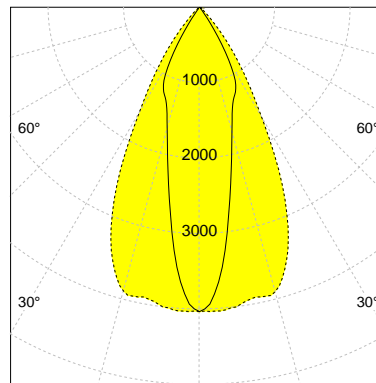

## LED

Color Temperature	2700K
Color Rendering	CRI 90
LES	15
Color Tolerance	2-Step McAdam
Planckian Curve	BBL
Spectrum	Warm White G7 HE+
Photobiological safety	RG1

## REFLECTOR

Technology	ULTRA
Material	Miro 20 / Miro 8
FWHM	24 / 55°
FWTM	65 / 81°

UGR : 24.8 / 20.8 (4H/8H - 70/50/20)

H/m	D1/m	D2/m	Emax/lx/klm *
1.0	0.4	1.1	1724
2.0	0.9	2.1	431
3.0	1.3	3.2	192
4.0	1.7	4.2	108