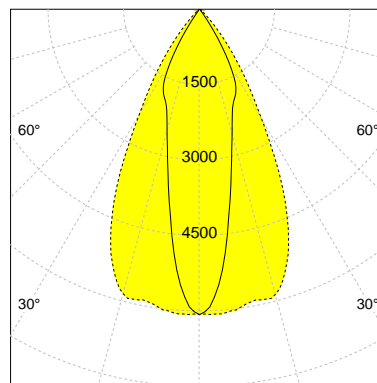

## REFLECTOR

Technology	ULTRA
Material	Miro 20 / Miro 8
FWHM	24 / 55°
FWTM	65 / 81°

UGR : 26.2 / 22.2 (4H/8H - 70/50/20)

H/m	D1/m	D2/m	Emax/lx/klm *
1.0	0.4	1.1	1724
2.0	0.9	2.1	431
3.0	1.3	3.2	192
4.0	1.7	4.2	108