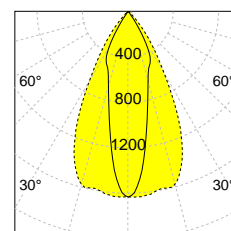

ALLGEMEIN

Artikelnummer	141296
Typ	Richtstrahler
Farben	silber, schwarz, weiss
Leistungsaufnahme	< 28 W
Lichtausbeute	81 lm/W .. 144 lm/W
Lichtstrom	1452 lm .. 3607 lm
Energieeffizienz-Label	F .. C
Schutzart	IP
Kühlung	passiv

LED

CRI	CRI > 82 -> 92
Farbtemperaturen	2700K, 3000K, 3500K, 4000K
Farbtoleranz	3-Step McAdam

ELEKTRISCH

Verdrahtung / Adapter	Steckverbinder 3/5 Pol.(DALI)
Schutzklasse	2
Anlaufzeit	< 1 s
Überlastschutz	
Kurzschlusschutz	
Spannungsversorgung	220-240 50-60Hz
Umgebungstemperatur	0° - 30°C typisch Ta 25°C

STEUERUNG

Steuerung	CASAMBI, DALI, ON/OFF
Dimmbereich	100 %

REFLEKTOREN : ULTRA Technologie

OVAL

Andere Konfigurationen und Werte, Zubehör oder Steuerungen, wie DALI, Wireless auf Anfrage

Die lichttechnischen Daten stellen Nennwerte für eine Umgebungstemperatur von 25°C dar. Die Datenwerte für den Lichtstrom unterliegen zunächst einer Toleranz von +/- 10%, die für den elektrischen Anschlusswert zunächst einer Toleranz von +/- 10%, die für den CRI +/- 1.5 und die für die Farbtemperatur zunächst einer Toleranz von +/- 150K. Für Schreib- und Druckfehler wird keine Haftung übernommen. Technische Spezifikationen unterliegen der Optimierung. Stand 2023_05_23