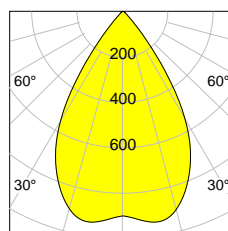

ALLGEMEIN

Artikelnummer	141296
Typ	Richtstrahler
Farben	silber, schwarz, weiss
Leistungsaufnahme	< 28 W
Lichtausbeute	81 lm/W .. 144 lm/W
Lichtstrom	1452 lm .. 3607 lm
Energieeffizienz-Label	F .. C
Schutzart	IP
Kühlung	passiv

LED

CRI	CRI > 82 -> 92
Farbtemperaturen	2700K, 3000K, 3500K, 4000K
Farbtoleranz	3-Step McAdam

ELEKTRISCH

Verdrahtung / Adapter	Steckverbinder 3/5 Pol.(DALI)
Schutzklasse	2
Anlaufzeit	< 1 s
Überlastschutz	
Kurzschlusschutz	
Spannungsversorgung	220-240 50-60Hz
Umgebungstemperatur	0° - 30°C typisch Ta 25°C

STEUERUNG

Steuerung	CASAMBI, DALI, ON/OFF
Dimmbereich	100 %

REFLEKTOREN : ULTRA Technologie

Wide Flood

Andere Konfigurationen und Werte, Zubehör oder Steuerungen, wie DALI, Wireless auf Anfrage

Die lichttechnischen Daten stellen Nennwerte für eine Umgebungstemperatur von 25°C dar. Die Datenwerte für den Lichtstrom unterliegen zunächst einer Toleranz von +/- 10%, die für den elektrischen Anschlusswert zunächst einer Toleranz von +/- 10%, die für den CRI +/- 1.5 und die für die Farbtemperatur zunächst einer Toleranz von +/- 150K. Für Schreib- und Druckfehler wird keine Haftung übernommen. Technische Spezifikationen unterliegen der Optimierung. Stand 2023_05_23