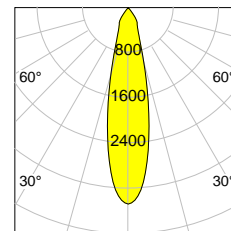

ALLGEMEIN

Artikelnummer	141296
Typ	Richtstrahler
Farben	silber, schwarz, weiss
Leistungsaufnahme	< 28 W
Lichtausbeute	81 lm/W .. 144 lm/W
Lichtstrom	1452 lm .. 3607 lm
Energieeffizienz-Label	F .. C
Schutzart	IP
Kühlung	passiv

LED

CRI	CRI > 82 -> 92
Farbtemperaturen	2700K, 3000K, 3500K, 4000K
Farbtoleranz	3-Step McAdam

ELEKTRISCH

Verdrahtung / Adapter	Steckverbinder 3/5 Pol.(DALI)
Schutzklasse	2
Anlaufzeit	< 1 s
Überlastschutz	
Kurzschlusschutz	
Spannungsversorgung	220-240 50-60Hz
Umgebungstemperatur	0° - 30°C typisch Ta 25°C

STEUERUNG

Steuerung	CASAMBI, DALI, ON/OFF
Dimmbereich	100 %

REFLEKTOREN : ULTRA Technologie

Medium

Andere Konfigurationen und Werte, Zubehör oder Steuerungen, wie DALI, Wireless auf Anfrage

Die lichttechnischen Daten stellen Nennwerte für eine Umgebungstemperatur von 25°C dar. Die Datenwerte für den Lichtstrom unterliegen zunächst einer Toleranz von +/- 10%, die für den elektrischen Anschlusswert zunächst einer Toleranz von +/- 10%, die für den CRI +/- 1.5 und die für die Farbtemperatur zunächst einer Toleranz von +/- 150K. Für Schreib- und Druckfehler wird keine Haftung übernommen. Technische Spezifikationen unterliegen der Optimierung. Stand 2023_05_23