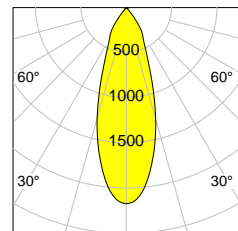

ALLGEMEIN

Artikelnummer	141296
Typ	Richtstrahler
Farben	silber, schwarz, weiss
Leistungsaufnahme	< 28 W
Lichtausbeute	81 lm/W .. 144 lm/W
Lichtstrom	1452 lm .. 3607 lm
Energieeffizienz-Label	F .. C
Schutzart	IP
Kühlung	passiv

LED

CRI	CRI > 82 -> 92
Farbtemperaturen	2700K, 3000K, 3500K, 4000K
Farbtoleranz	3-Step McAdam

ELEKTRISCH

Verdrahtung / Adapter	Steckverbinder 3/5 Pol.(DALI)
Schutzklasse	2
Anlaufzeit	< 1 s
Überlastschutz	
Kurzschlusschutz	
Spannungsversorgung	220-240 50-60Hz
Umgebungstemperatur	0° - 30°C typisch Ta 25°C

STEUERUNG

Steuerung	CASAMBI, DALI, ON/OFF
Dimmbereich	100 %

REFLEKTOREN : ULTRA Technologie

Flood

Andere Konfigurationen und Werte, Zubehör oder Steuerungen, wie DALI, Wireless auf Anfrage

Die lichttechnischen Daten stellen Nennwerte für eine Umgebungstemperatur von 25°C dar. Die Datenwerte für den Lichtstrom unterliegen zunächst einer Toleranz von +/- 10%, die für den elektrischen Anschlusswert zunächst einer Toleranz von +/- 10%, die für den CRI +/- 1.5 und die für die Farbtemperatur zunächst einer Toleranz von +/- 150K. Für Schreib- und Druckfehler wird keine Haftung übernommen. Technische Spezifikationen unterliegen der Optimierung. Stand 2023_05_23