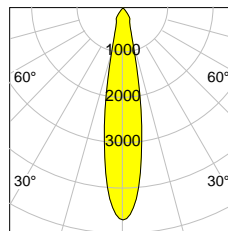

ALLGEMEIN

Artikelnummer	141296
Typ	Richtstrahler
Farben	silber, schwarz, weiss
Leistungsaufnahme	< 28 W
Lichtausbeute	81 lm/W .. 144 lm/W
Lichtstrom	1452 lm .. 3607 lm
Energieeffizienz-Label	F .. C
Schutzart	IP
Kühlung	passiv

LED

CRI	CRI > 82 -> 92
Farbtemperaturen	2700K, 3000K, 3500K, 4000K
Farbtoleranz	3-Step McAdam

ELEKTRISCH

Verdrahtung / Adapter	Steckverbinder 3/5 Pol.(DALI)
Schutzklasse	2
Anlaufzeit	< 1 s
Überlastschutz	
Kurzschlusschutz	
Spannungsversorgung	220-240 50-60Hz
Umgebungstemperatur	0° - 30°C typisch Ta 25°C

STEUERUNG

Steuerung	CASAMBI, DALI, ON/OFF
Dimmbereich	100 %

REFLEKTOREN : ULTRA Technologie

Spot

Andere Konfigurationen und Werte, Zubehör oder Steuerungen, wie DALI, Wireless auf Anfrage

Die lichttechnischen Daten stellen Nennwerte für eine Umgebungstemperatur von 25°C dar. Die Datenwerte für den Lichtstrom unterliegen zunächst einer Toleranz von +/- 10%, die für den elektrischen Anschlusswert zunächst einer Toleranz von +/- 10%, die für den CRI +/- 1.5 und die für die Farbtemperatur zunächst einer Toleranz von +/- 150K. Für Schreib- und Druckfehler wird keine Haftung übernommen. Technische Spezifikationen unterliegen der Optimierung. Stand 2023_05_23