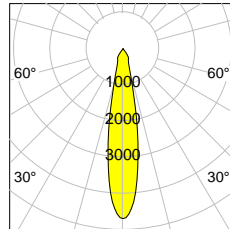

ALLGEMEIN

Artikelnummer	141330
Typ	Downlight
Farben	silber, schwarz, weiss
Leistungsaufnahme	< 28 W
Lichtausbeute	80 lm/W .. 144 lm/W
Lichtstrom	1450 lm .. 3584 lm
Energieeffizienz-Label	F .. C
Schutzart	IP
Kühlung	passiv

LED

CRI	CRI > 82 -> 92
Farbtemperaturen	2700K, 3000K, 3500K, 4000K
Farbtoleranz	3-Step McAdam

ELEKTRISCH

Verdrahtung / Adapter	Steckverbinder 3/5 Pol.(DALI)
Schutzklasse	2
Anlaufzeit	<1 s
Überlastschutz	
Kurzschlusschutz	
Spannungsversorgung	220-240 50-60Hz
Umgebungstemperatur	0° - 30°C typisch Ta 25°C

STEUERUNG

Steuerung	CASAMBI, DALI, ON/OFF
Dimmbereich	100 %

REFLEKTOREN : ULTRA Technologie

Spot

Andere Konfigurationen und Werte, Zubehör oder Steuerungen, wie DALI, Wireless auf Anfrage

Die lichttechnischen Daten stellen Nennwerte für eine Umgebungstemperatur von 25°C dar. Die Datenwerte für den Lichtstrom unterliegen zunächst einer Toleranz von +/- 10%, die für den elektrischen Anschlusswert zunächst einer Toleranz von +/- 10%, die für den CRI +/- 1.5 und die für die Farbtemperatur zunächst einer Toleranz von +/- 150K. Für Schreib- und Druckfehler wird keine Haftung übernommen. Technische Spezifikationen unterliegen der Optimierung. Stand 2023_07_20