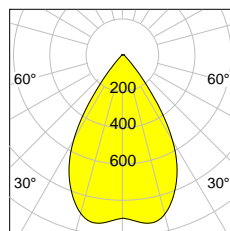

ALLGEMEIN

Artikelnummer	141330
Typ	Downlight
Farben	silber, schwarz, weiss
Leistungsaufnahme	< 28 W
Lichtausbeute	80 lm/W .. 144 lm/W
Lichtstrom	1450 lm .. 3584 lm
Energieeffizienz-Label	F .. C
Schutzart	IP
Kühlung	passiv

LED

CRI	CRI > 82 -> 92
Farbtemperaturen	2700K, 3000K, 3500K, 4000K
Farbtoleranz	3-Step McAdam

ELEKTRISCH

Verdrahtung / Adapter	Steckverbinder 3/5 Pol.(DALI)
Schutzklasse	2
Anlaufzeit	<1 s
Überlastschutz	
Kurzschlusschutz	
Spannungsversorgung	220-240 50-60Hz
Umgebungstemperatur	0° - 30°C typisch Ta 25°C

STEUERUNG

Steuerung	CASAMBI, DALI, ON/OFF
Dimmbereich	100 %

REFLEKTOREN : ULTRA Technologie

Wide Flood

Andere Konfigurationen und Werte, Zubehör oder Steuerungen, wie DALI, Wireless auf Anfrage

Die lichttechnischen Daten stellen Nennwerte für eine Umgebungstemperatur von 25°C dar. Die Datenwerte für den Lichtstrom unterliegen zunächst einer Toleranz von +/- 10%, die für den elektrischen Anschlusswert zunächst einer Toleranz von +/- 10%, die für den CRI +/- 1.5 und die für die Farbtemperatur zunächst einer Toleranz von +/- 150K. Für Schreib- und Druckfehler wird keine Haftung übernommen. Technische Spezifikationen unterliegen der Optimierung. Stand 2023_07_20