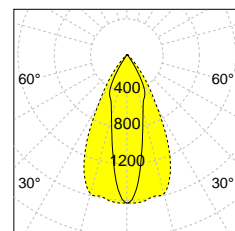

ALLGEMEIN

Artikelnummer	141330
Typ	Downlight
Farben	silber, schwarz, weiss
Leistungsaufnahme	< 28 W
Lichtausbeute	80 lm/W .. 144 lm/W
Lichtstrom	1450 lm .. 3584 lm
Energieeffizienz-Label	F .. C
Schutzart	IP
Kühlung	passiv

LED

CRI	CRI > 82 -> 92
Farbtemperaturen	2700K, 3000K, 3500K, 4000K
Farbtoleranz	3-Step McAdam

ELEKTRISCH

Verdrahtung / Adapter	Steckverbinder 3/5 Pol.(DALI)
Schutzklasse	2
Anlaufzeit	<1 s
Überlastschutz	
Kurzschlusschutz	
Spannungsversorgung	220-240 50-60Hz
Umgebungstemperatur	0° - 30°C typisch Ta 25°C

STEUERUNG

Steuerung	CASAMBI, DALI, ON/OFF
Dimmbereich	100 %

REFLEKTOREN : ULTRA Technologie

OVAL

Andere Konfigurationen und Werte, Zubehör oder Steuerungen, wie DALI, Wireless auf Anfrage

Die lichttechnischen Daten stellen Nennwerte für eine Umgebungstemperatur von 25°C dar. Die Datenwerte für den Lichtstrom unterliegen zunächst einer Toleranz von +/- 10%, die für den elektrischen Anschlusswert zunächst einer Toleranz von +/- 10%, die für den CRI +/- 1.5 und die für die Farbtemperatur zunächst einer Toleranz von +/- 150K. Für Schreib- und Druckfehler wird keine Haftung übernommen. Technische Spezifikationen unterliegen der Optimierung. Stand 2023_07_20