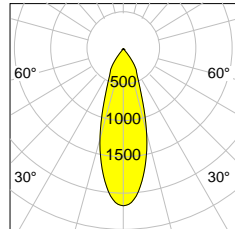

ALLGEMEIN

Artikelnummer	141330
Typ	Downlight
Farben	silber, schwarz, weiss
Leistungsaufnahme	< 28 W
Lichtausbeute	80 lm/W .. 144 lm/W
Lichtstrom	1450 lm .. 3584 lm
Energieeffizienz-Label	F .. C
Schutzart	IP
Kühlung	passiv

LED

CRI	CRI > 82 -> 92
Farbtemperaturen	2700K, 3000K, 3500K, 4000K
Farbtoleranz	3-Step McAdam

ELEKTRISCH

Verdrahtung / Adapter	Steckverbinder 3/5 Pol.(DALI)
Schutzklasse	2
Anlaufzeit	<1 s
Überlastschutz	
Kurzschlusschutz	
Spannungsversorgung	220-240 50-60Hz
Umgebungstemperatur	0° - 30°C typisch Ta 25°C

STEUERUNG

Steuerung	CASAMBI, DALI, ON/OFF
Dimmbereich	100 %

REFLEKTOREN : ULTRA Technologie

Flood

Andere Konfigurationen und Werte, Zubehör oder Steuerungen, wie DALI, Wireless auf Anfrage

Die lichttechnischen Daten stellen Nennwerte für eine Umgebungstemperatur von 25°C dar. Die Datenwerte für den Lichtstrom unterliegen zunächst einer Toleranz von +/- 10%, die für den elektrischen Anschlusswert zunächst einer Toleranz von +/- 10%, die für den CRI +/- 1.5 und die für die Farbtemperatur zunächst einer Toleranz von +/- 150K. Für Schreib- und Druckfehler wird keine Haftung übernommen. Technische Spezifikationen unterliegen der Optimierung. Stand 2023_07_20