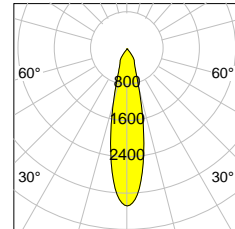

ALLGEMEIN

Artikelnummer	141330
Typ	Downlight
Farben	silber, schwarz, weiss
Leistungsaufnahme	< 28 W
Lichtausbeute	80 lm/W .. 144 lm/W
Lichtstrom	1450 lm .. 3584 lm
Energieeffizienz-Label	F .. C
Schutzart	IP
Kühlung	passiv

LED

CRI	CRI > 82 -> 92
Farbtemperaturen	2700K, 3000K, 3500K, 4000K
Farbtoleranz	3-Step McAdam

ELEKTRISCH

Verdrahtung / Adapter	Steckverbinder 3/5 Pol.(DALI)
Schutzklasse	2
Anlaufzeit	<1 s
Überlastschutz	
Kurzschlusschutz	
Spannungsversorgung	220-240 50-60Hz
Umgebungstemperatur	0° - 30°C typisch Ta 25°C

STEUERUNG

Steuerung	CASAMBI, DALI, ON/OFF
Dimmbereich	100 %

REFLEKTOREN : ULTRA Technologie

Medium

Andere Konfigurationen und Werte, Zubehör oder Steuerungen, wie DALI, Wireless auf Anfrage

Die lichttechnischen Daten stellen Nennwerte für eine Umgebungstemperatur von 25°C dar. Die Datenwerte für den Lichtstrom unterliegen zunächst einer Toleranz von +/- 10%, die für den elektrischen Anschlusswert zunächst einer Toleranz von +/- 10%, die für den CRI +/- 1.5 und die für die Farbtemperatur zunächst einer Toleranz von +/- 150K. Für Schreib- und Druckfehler wird keine Haftung übernommen. Technische Spezifikationen unterliegen der Optimierung. Stand 2023_07_20