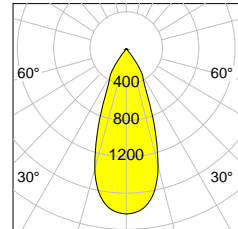

ALLGEMEIN

Artikelnummer	141446
Typ	Richtstrahler
Farben	silber, schwarz, weiss
Leistungsaufnahme	< 40 W
Lichtausbeute	108 lm/W .. 157 lm/W
Lichtstrom	3067 lm .. 5839 lm
Energieeffizienz-Label	E .. C
Schutzart	IP
Kühlung	passiv

LED

CRI	CRI > 80 -> 92
Farbtemperaturen	2700K, 3000K, 3500K, 4000K
Farbtoleranz	3-Step McAdam

ELEKTRISCH

Verdrahtung / Adapter	Steckverbinder 3/5 Pol.(DALI)
Schutzklasse	2
Anlaufzeit	< 1 s
Überlastschutz	
Kurzschlusschutz	
Spannungsversorgung	220-240 50-60Hz
Umgebungstemperatur	0° - 30°C typisch Ta 25°C

STEUERUNG

Steuerung	CASAMBI, DALI, ON/OFF
Dimmbereich	100 %

REFLEKTOREN : ULTRA Technologie

Flood

Andere Konfigurationen und Werte, Zubehör oder Steuerungen, wie DALI, Wireless auf Anfrage

Die lichttechnischen Daten stellen Nennwerte für eine Umgebungstemperatur von 25°C dar. Die Datenwerte für den Lichtstrom unterliegen zunächst einer Toleranz von +/- 10%, die für den elektrischen Anschlusswert zunächst einer Toleranz von +/- 10%, die für den CRI +/- 1.5 und die für die Farbtemperatur zunächst einer Toleranz von +/- 150K. Für Schreib- und Druckfehler wird keine Haftung übernommen. Technische Spezifikationen unterliegen der Optimierung. Stand 2023_08_09