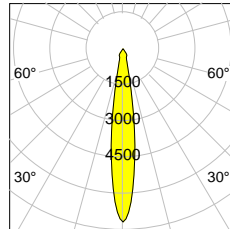

ALLGEMEIN

Artikelnummer	141446
Typ	Richtstrahler
Farben	silber, schwarz, weiss
Leistungsaufnahme	< 40 W
Lichtausbeute	108 lm/W .. 157 lm/W
Lichtstrom	3067 lm .. 5839 lm
Energieeffizienz-Label	E .. C
Schutzart	IP
Kühlung	passiv

LED

CRI	CRI > 80 -> 92
Farbtemperaturen	2700K, 3000K, 3500K, 4000K
Farbtoleranz	3-Step McAdam

ELEKTRISCH

Verdrahtung / Adapter	Steckverbinder 3/5 Pol.(DALI)
Schutzklasse	2
Anlaufzeit	< 1 s
Überlastschutz	
Kurzschlusschutz	
Spannungsversorgung	220-240 50-60Hz
Umgebungstemperatur	0° - 30°C typisch Ta 25°C

STEUERUNG

Steuerung	CASAMBI, DALI, ON/OFF
Dimmbereich	100 %

REFLEKTOREN : ULTRA Technologie

Spot

Andere Konfigurationen und Werte, Zubehör oder Steuerungen, wie DALI, Wireless auf Anfrage

Die lichttechnischen Daten stellen Nennwerte für eine Umgebungstemperatur von 25°C dar. Die Datenwerte für den Lichtstrom unterliegen zunächst einer Toleranz von +/- 10%, die für den elektrischen Anschlusswert zunächst einer Toleranz von +/- 10%, die für den CRI +/- 1.5 und die für die Farbtemperatur zunächst einer Toleranz von +/- 150K. Für Schreib- und Druckfehler wird keine Haftung übernommen. Technische Spezifikationen unterliegen der Optimierung. Stand 2023_08_09