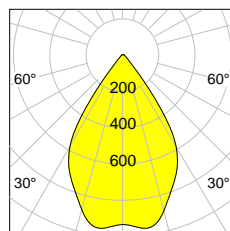

ALLGEMEIN

Artikelnummer	141446
Typ	Richtstrahler
Farben	silber, schwarz, weiss
Leistungsaufnahme	< 40 W
Lichtausbeute	108 lm/W .. 157 lm/W
Lichtstrom	3067 lm .. 5839 lm
Energieeffizienz-Label	E .. C
Schutzart	IP
Kühlung	passiv

LED

CRI	CRI > 80 -> 92
Farbtemperaturen	2700K, 3000K, 3500K, 4000K
Farbtoleranz	3-Step McAdam

ELEKTRISCH

Verdrahtung / Adapter	Steckverbinder 3/5 Pol.(DALI)
Schutzklasse	2
Anlaufzeit	< 1 s
Überlastschutz	
Kurzschlusschutz	
Spannungsversorgung	220-240 50-60Hz
Umgebungstemperatur	0° - 30°C typisch Ta 25°C

STEUERUNG

Steuerung	CASAMBI, DALI, ON/OFF
Dimmbereich	100 %

REFLEKTOREN : ULTRA Technologie

Wide Flood

Andere Konfigurationen und Werte, Zubehör oder Steuerungen, wie DALI, Wireless auf Anfrage

Die lichttechnischen Daten stellen Nennwerte für eine Umgebungstemperatur von 25°C dar. Die Datenwerte für den Lichtstrom unterliegen zunächst einer Toleranz von +/- 10%, die für den elektrischen Anschlusswert zunächst einer Toleranz von +/- 10%, die für den CRI +/- 1.5 und die für die Farbtemperatur zunächst einer Toleranz von +/- 150K. Für Schreib- und Druckfehler wird keine Haftung übernommen. Technische Spezifikationen unterliegen der Optimierung. Stand 2023_08_09