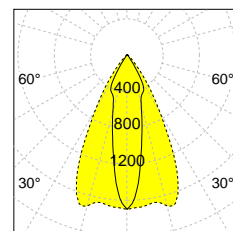

OVAL

Andere Konfigurationen und Werte, Zubehör oder Steuerungen, wie DALI, Wireless auf Anfrage

Die lichttechnischen Daten stellen Nennwerte für eine Umgebungstemperatur von 25°C dar. Die Datenwerte für den Lichtstrom unterliegen zunächst einer Toleranz von +/- 10%, die für den elektrischen Anschlusswert zunächst einer Toleranz von +/- 10%, die für den CRI +/- 1.5 und die für die Farbtemperatur zunächst einer Toleranz von +/- 150K. Für Schreib- und Druckfehler wird keine Haftung übernommen. Technische Spezifikationen unterliegen der Optimierung. Stand 2023_08_09