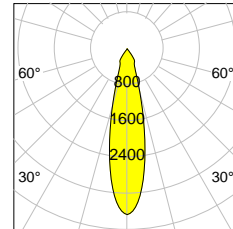

ALLGEMEIN

Artikelnummer	141446
Typ	Richtstrahler
Farben	silber, schwarz, weiss
Leistungsaufnahme	< 40 W
Lichtausbeute	108 lm/W .. 157 lm/W
Lichtstrom	3067 lm .. 5839 lm
Energieeffizienz-Label	E .. C
Schutzart	IP
Kühlung	passiv

LED

CRI	CRI > 80 -> 92
Farbtemperaturen	2700K, 3000K, 3500K, 4000K
Farbtoleranz	3-Step McAdam

ELEKTRISCH

Verdrahtung / Adapter	Steckverbinder 3/5 Pol.(DALI)
Schutzklasse	2
Anlaufzeit	< 1 s
Überlastschutz	
Kurzschlusschutz	
Spannungsversorgung	220-240 50-60Hz
Umgebungstemperatur	0° - 30°C typisch Ta 25°C

STEUERUNG

Steuerung	CASAMBI, DALI, ON/OFF
Dimmbereich	100 %

REFLEKTOREN : ULTRA Technologie

Medium

Andere Konfigurationen und Werte, Zubehör oder Steuerungen, wie DALI, Wireless auf Anfrage

Die lichttechnischen Daten stellen Nennwerte für eine Umgebungstemperatur von 25°C dar. Die Datenwerte für den Lichtstrom unterliegen zunächst einer Toleranz von +/- 10%, die für den elektrischen Anschlusswert zunächst einer Toleranz von +/- 10%, die für den CRI +/- 1.5 und die für die Farbtemperatur zunächst einer Toleranz von +/- 150K. Für Schreib- und Druckfehler wird keine Haftung übernommen. Technische Spezifikationen unterliegen der Optimierung. Stand 2023_08_09