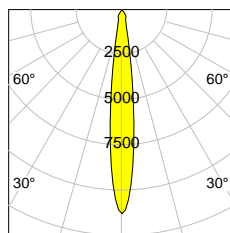

ALLGEMEIN

Artikelnummer	141530
Typ	Downlight
Farben	silber, schwarz, weiss
Leistungsaufnahme	< 16 W
Lichtausbeute	79 lm/W .. 141 lm/W
Lichtstrom	871 lm .. 2079 lm
Energieeffizienz-Label	F .. C
Schutzart	IP
Kühlung	passiv

LED

CRI	CRI > 82 -> 92
Farbtemperaturen	2700K, 3000K, 3500K, 4000K
Farbtoleranz	3-Step McAdam

ELEKTRISCH

Verdrahtung / Adapter	Steckverbinder 3/5 Pol.(DALI)
Schutzklasse	2
Anlaufzeit	<1 s
Überlastschutz	
Kurzschlusschutz	
Spannungsversorgung	220-240 50-60Hz
Umgebungstemperatur	0° - 30°C typisch Ta 25°C

STEUERUNG

Steuerung	ON/OFF, CASAMBI, DALI
Dimmbereich	100 %

REFLEKTOREN : ULTRA Technologie

Spot

Andere Konfigurationen und Werte, Zubehör oder Steuerungen, wie DALI, Wireless auf Anfrage

Die lichttechnischen Daten stellen Nennwerte für eine Umgebungstemperatur von 25°C dar. Die Datenwerte für den Lichtstrom unterliegen zunächst einer Toleranz von +/- 10%, die für den elektrischen Anschlusswert zunächst einer Toleranz von +/- 10%, die für den CRI +/- 1.5 und die für die Farbtemperatur zunächst einer Toleranz von +/- 150K. Für Schreib- und Druckfehler wird keine Haftung übernommen. Technische Spezifikationen unterliegen der Optimierung. Stand 2023_05_22