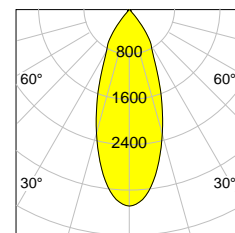

Flood

Andere Konfigurationen und Werte, Zubehör oder Steuerungen, wie DALI, Wireless auf Anfrage

Die lichttechnischen Daten stellen Nennwerte für eine Umgebungstemperatur von 25°C dar. Die Datenwerte für den Lichtstrom unterliegen zunächst einer Toleranz von +/- 10%, die für den elektrischen Anschlusswert zunächst einer Toleranz von +/- 10%, die für den CRI +/- 1.5 und die für die Farbtemperatur zunächst einer Toleranz von +/- 150K. Für Schreib- und Druckfehler wird keine Haftung übernommen. Technische Spezifikationen unterliegen der Optimierung. Stand 2023_05_22