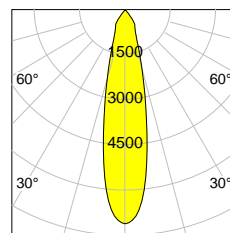

ALLGEMEIN

Artikelnummer	141530
Typ	Downlight
Farben	silber, schwarz, weiss
Leistungsaufnahme	< 16 W
Lichtausbeute	79 lm/W .. 141 lm/W
Lichtstrom	871 lm .. 2079 lm
Energieeffizienz-Label	F .. C
Schutzart	IP
Kühlung	passiv

LED

CRI	CRI > 82 -> 92
Farbtemperaturen	2700K, 3000K, 3500K, 4000K
Farbtoleranz	3-Step McAdam

ELEKTRISCH

Verdrahtung / Adapter	Steckverbinder 3/5 Pol.(DALI)
Schutzklasse	2
Anlaufzeit	<1 s
Überlastschutz	
Kurzschlusschutz	
Spannungsversorgung	220-240 50-60Hz
Umgebungstemperatur	0° - 30°C typisch Ta 25°C

STEUERUNG

Steuerung	ON/OFF, CASAMBI, DALI
Dimmbereich	100 %

REFLEKTOREN : ULTRA Technologie

Medium

Andere Konfigurationen und Werte, Zubehör oder Steuerungen, wie DALI, Wireless auf Anfrage

Die lichttechnischen Daten stellen Nennwerte für eine Umgebungstemperatur von 25°C dar. Die Datenwerte für den Lichtstrom unterliegen zunächst einer Toleranz von +/- 10%, die für den elektrischen Anschlusswert zunächst einer Toleranz von +/- 10%, die für den CRI +/- 1.5 und die für die Farbtemperatur zunächst einer Toleranz von +/- 150K. Für Schreib- und Druckfehler wird keine Haftung übernommen. Technische Spezifikationen unterliegen der Optimierung. Stand 2023_05_22