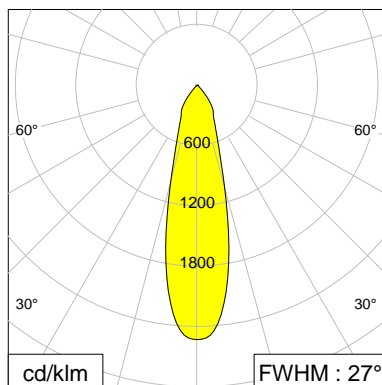

### BESCHREIBUNG

Außendurchmesser	75 mm
Innendurchmesser	68 mm
Höhe	42.0 mm
Material	Aluminium; matalisiert; Alunova®
Technologie	SPUN

Ausstrahlungscharakteristika Spot, Medium, Flood,

LOR >90 %

**SPOT**

**MEDIUM**

**FLOOD**

Messwerte wurden exemplarisch mit einer LED mit einer LES von 15 ermittelt