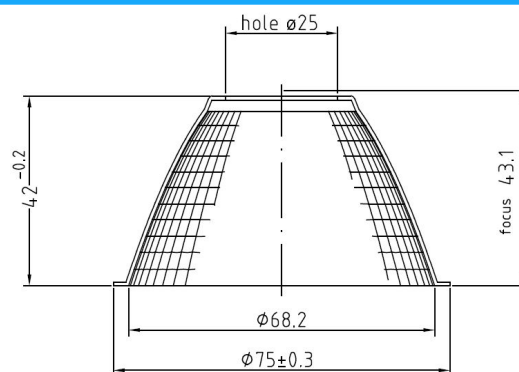

Spot

Medium

Flood

112991

113238

113239

### BESCHREIBUNG

Außendurchmesser	75 mm
Innendurchmesser	68 mm
Höhe	42.0 mm
Material	Aluminium; matalisiert; Alunova®
Technologie	SPUN

Ausstrahlungscharakteristika Spot, Medium, Flood,

LOR >90 %

**SPOT**

**MEDIUM**

**FLOOD**

Messwerte wurden exemplarisch mit einer LED mit einer LES von 15 ermittelt