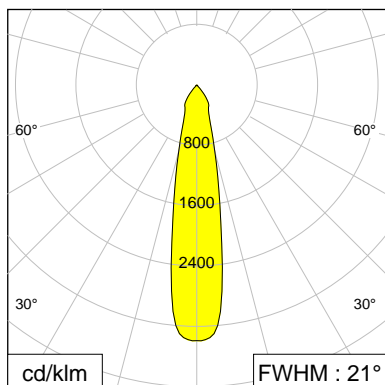

### BESCHREIBUNG

Außendurchmesser	75 mm
Innendurchmesser	68 mm
Höhe	42.0 mm
Material	Aluminium; matalisiert; Alunova®
Technologie	SPUN

Ausstrahlungscharakteristika Spot, Medium, Flood,

LOR >90 %

**SPOT**

**MEDIUM**

**FLOOD**

Messwerte wurden exemplarisch mit einer LED mit einer LES von 15 ermittelt