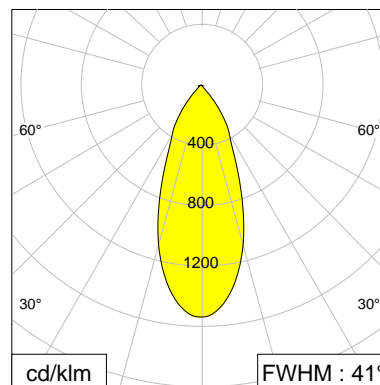

### BESCHREIBUNG

Außendurchmesser	75 mm
Innendurchmesser	68 mm
Höhe	42.0 mm
Material	Aluminium; matalisiert; Alunova®
Technologie	SPUN

Ausstrahlungscharakteristika Spot, Medium, Flood,

LOR >90 %

**SPOT**

**MEDIUM**

**FLOOD**

Messwerte wurden exemplarisch mit einer LED mit einer LES von 15 ermittelt